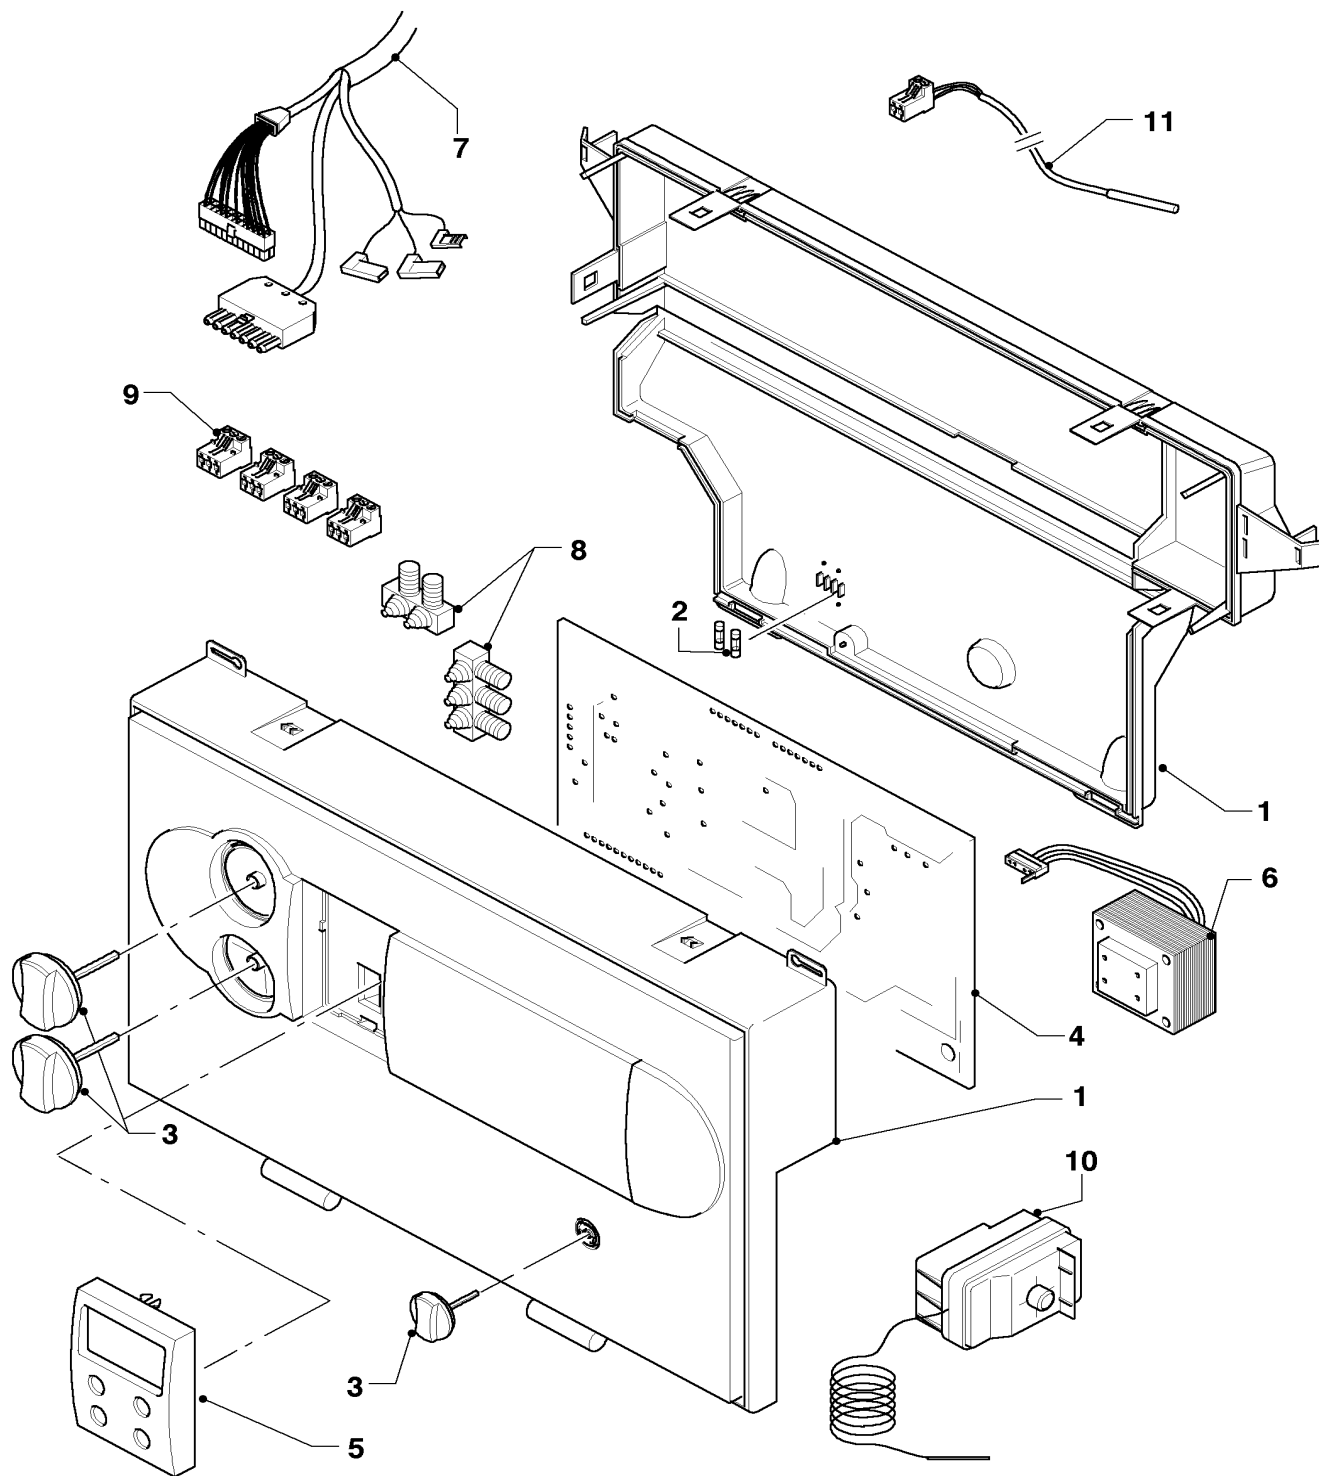

12 Schaltkasten

iroVIT VKO 248/5, 328/5, 408/5, 568/5, 648/5

04 - 12 - 019.02

12 Schaltkasten

iroVIT VKO 248/5, 328/5, 408/5, 568/5, 648/5

Pos.	Teile-Nr.	Bezeichnung	mit Teilen	VKO 248/5	VKO 328/5	VKO 408/5	VKO 488/5	VKO 568/5	VKO 648/5										
		04-12-019																	
01	295292	Gehäuse vorne		●	●	●	●	●	●										
01	295292	Gehäuse hinten		●	●	●	●	●	●										
02	251921	Sicherung (1,25 AT)		●	●	●	●	●	●										
02	251938	Sicherung (4 AT)		●	●	●	●	●	●										
03	114288	Knöpfe (Set à 3 Stück)		●	●	●	●	●	●										
04	130840	Leiterplatte		●	●	●	●	●	●										
05	130467	Leiterplatte (Display)		●	●	●	●	●	●										
06	287450	Transformator		●	●	●	●	●	●										
07	256280	Kabelbaum mit Brennerstecker u. STB	10	●	●	●	●	●	●										
08	078533	Zugentlaster		●	●	●	●	●	●										
09	252629	Stecker, kpl. Klemmsset 6-polig		●	●	●	●	●	●										
10	256280	Sicherheitstemperaturbegrenzer	7	●	●	●	●	●	●										
11	253552	Kesselfühler, kpl.		●	●	●	●	●	●