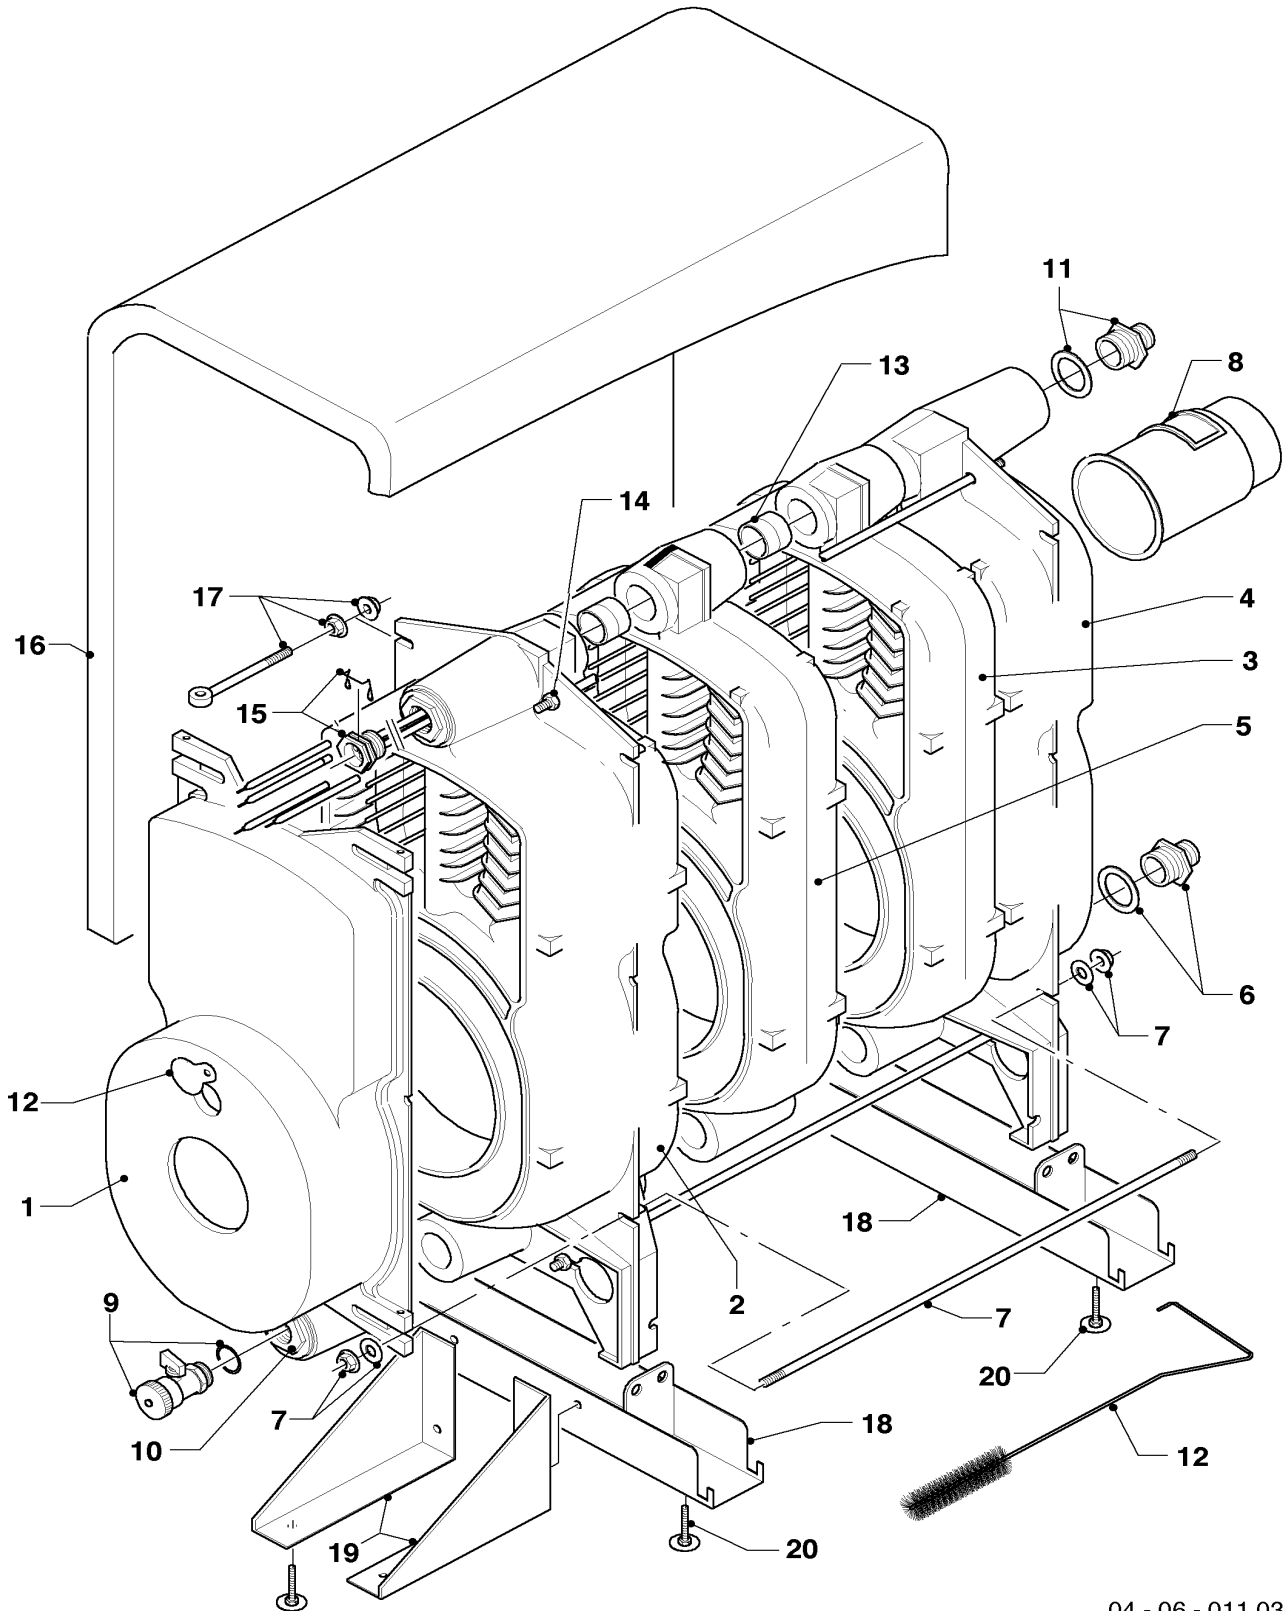

Ersatzteilkatalog

801504.01 DE 07/03

Öl-Gebläsekessel

iroVIT

VKO 248/5
VKO 328/5
VKO 408/5
VKO 488/5
VKO 568/5
VKO 648/5

Inhalt

00 Baugruppenübersicht	VKO 248/5 VKO 328/5 VKO 408/5 VKO 488/5 VKO 568/5 VKO 648/5	Seite 2
06 Wärmetauscher	VKO 248/5 VKO 328/5 VKO 408/5 VKO 488/5 VKO 568/5 VKO 648/5	Seite 3
07 Verkleidungsteile	VKO 248/5 VKO 328/5 VKO 408/5 VKO 488/5 VKO 568/5 VKO 648/5	Seite 5
12 Schaltkasten	VKO 248/5 VKO 328/5 VKO 408/5 VKO 488/5 VKO 568/5 VKO 648/5	Seite 7
Notizen		Seite 9

Änderungen vorbehalten!
Die Bruttopreise entnehmen Sie bitte der jeweils gültigen Preisliste.

Baugruppenübersicht

iroVIT VKO 248/5, 328/5, 408/5, 488/5, 568/5, 648/5

04 - 00- 019

06 Wärmetauscher

iroVIT VKO 248/5, 328/5, 408/5, 568/5, 648/5