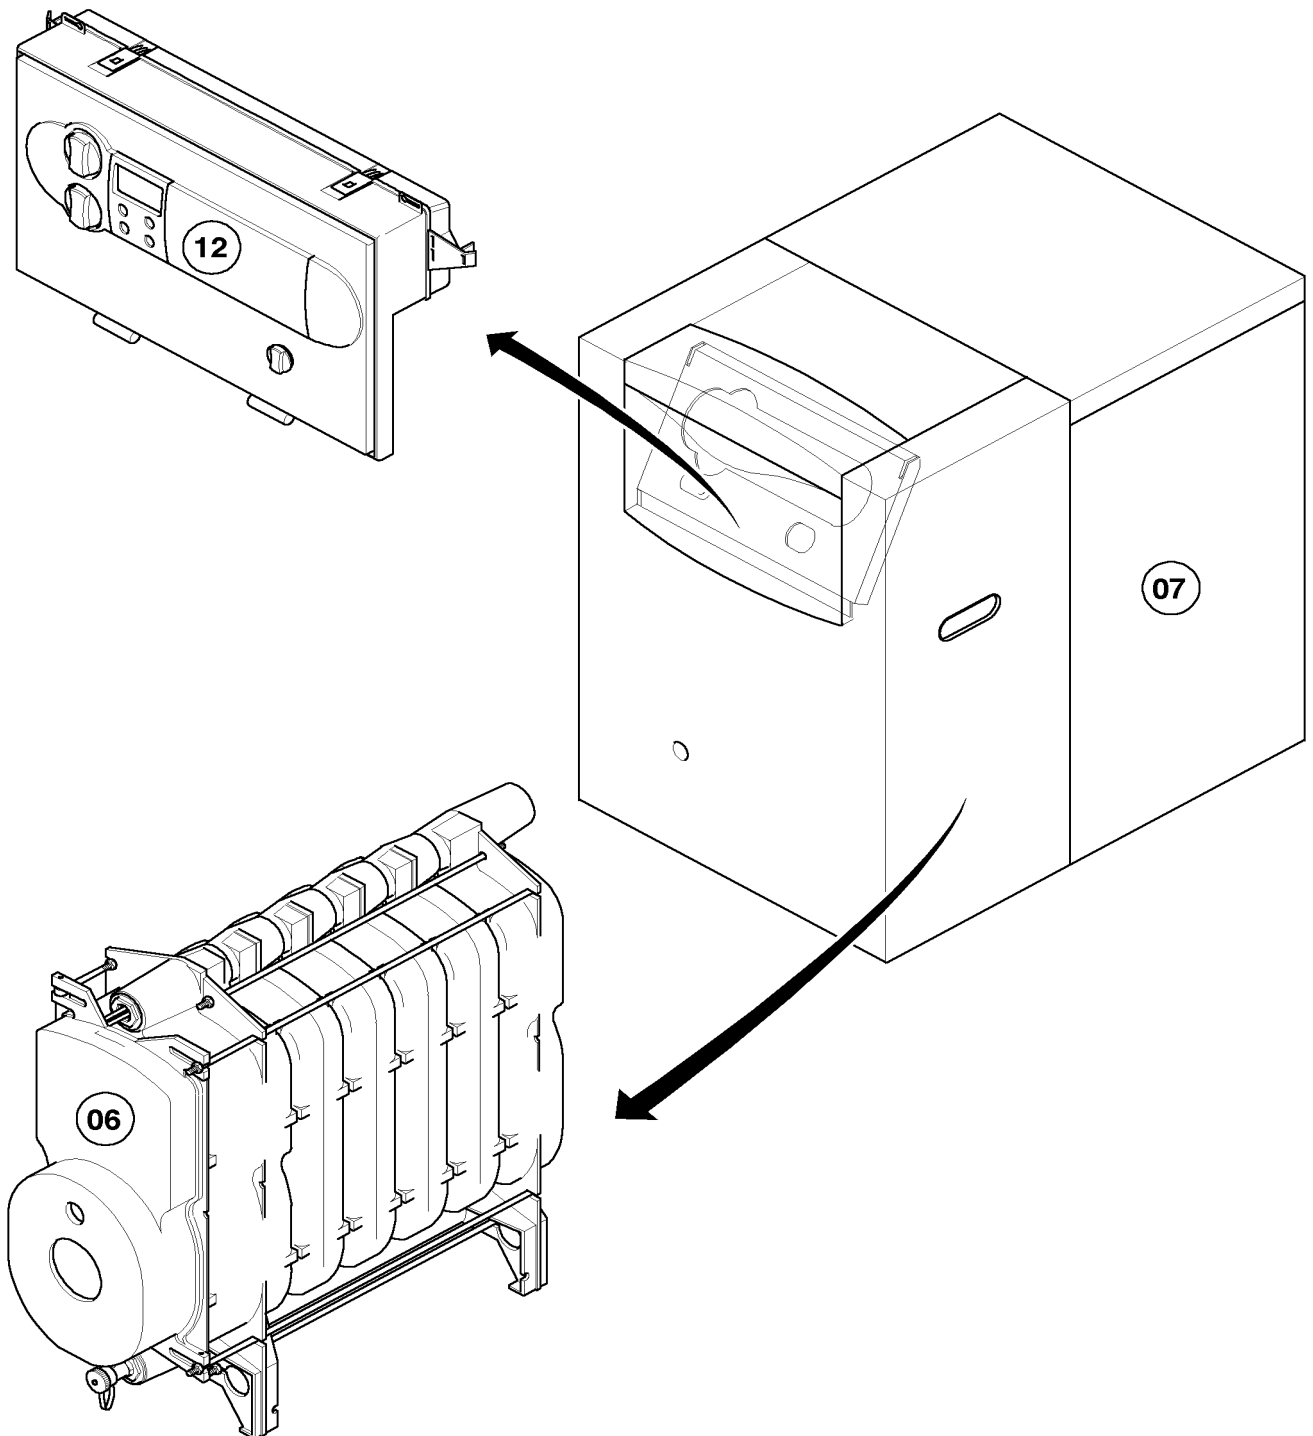

Baugruppenübersicht

iroVIT VKO 248/5, 328/5, 408/5, 488/5, 568/5, 648/5

04 - 00- 019