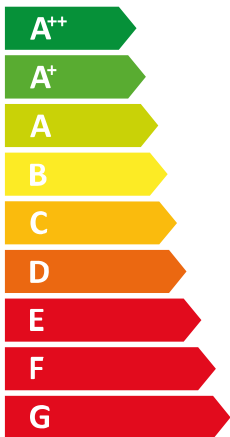

ЕНЕРГО ЕФЕКТИВНІСТЬ

I Vaillant

II VWL 55/6 A 230V

55°C

35°C

- дБ

54 дБ

■ 5
■ 5
кВт