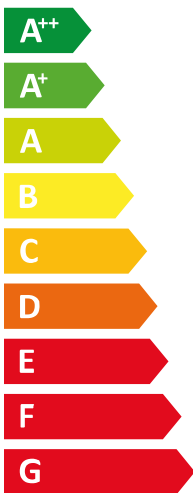

# ЕНЕРГО ЕФЕКТИВНІСТЬ

| Vaillant

|| VWF 88/4

A<sup>++</sup>

A

Two icons of a house with sound waves. The top icon is labeled "47 дБ" and the bottom icon is labeled "0 дБ".

■ 9 кВт

■ 9 кВт